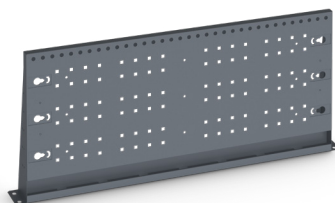

## inkl. bott vario tilbehør

- bott Stålkuffert U 700
- bott dokumentholdere DIN A4
- bott vario3 Perfolade fritstående
- perfo holdersortiment med 15 dele
- perfo holdersortiment med 30 dele
- bott vario CarOffice
- Universalholder til beskyttelseshjelme
- bott Systainer<sup>3</sup> Combi M 287 1 skuffe og 1 opbevaringsrum
- bott vario3 Bakke til hylde
- Tiltbox og surringsrem inkl. fitting
- 2 bott vario3 Drejekroge
- Skovl- og værktøjsholder til bagdøre
- Sikkerhedsbrille uvex